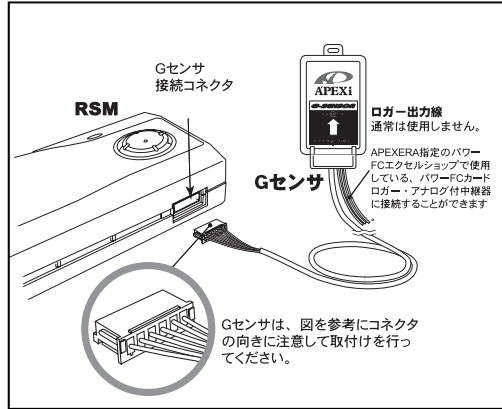

■RSM本体との取付け

右図を参考にGセンサーとRSMを取付けてください。

コネクタを取付けの際は、コネクタの向きに十分注意し、無理な力を加えないようにしてください。

ハーネスを取回す際は、高温部分や可動部分を避け、ハーネスの断線・ショートなどがないよう十分注意してください。

ハーネスを無理に引っ張ったりしないでください。

コネクタを外す場合は、ハーネスは引っ張らず、コネクタをピンセットでつまむなどして外してください。

お問い合わせ先

アペクセラ株式会社

本社 〒229-1125 神奈川県相模原市田名塩田1-17-14

●お客様相談室TEL:042-778-7410

e-mail: faq.parts@apexera.co.jp

保証書

この度は弊社製品をお買い上げいただきありがとうございます。この製品は厳密な検査に合格してお届けしているものです。お客様の正常なご使用状態で万一故障した場合には、この保証書に記載された内容により修理致します。

1. 保証期間内に、正常なる使用状態において、製造上または部品、材質の欠陥が原因で異常が発生した場合には、弊社の責任において無償で修理致します。
  2. 修理の必要が生じた場合は、本証を掲示の上お買い上げの販売店にご依頼ください。
  3. 修理ご依頼の脱着作業費やご持参、お持ち帰りの場合の交通費およびご返送料などの諸掛りは、お客様のご負担となります。
  4. 下記の事項については保証の対象とはなりませんのでご注意ください。
     本保証書のご掲示がない場合、本保証書の所定事項の未記入、または不当な改造をほどこしている車輛へ取り付けられた場合、および本製品を改造して取り付けられた場合の故障および損傷。ご使用中に生じたキズや塗装などの外観上の変化。
     お買い上げ後の輸送や移動時の落下・衝撃などのお取り扱いが不適当なために生じた故障および損傷。
     故障および損傷原因が本製品外の他社製品にある場合。
2. 消耗品および付属品の交換。
   本記以外で弊社の責に帰する事ができない原因により生じた故障および損傷。
5. 本証書は、日本国内においてのみ有効です。
  This warranty is valid only in Japan
4. 【ご注意】
1. 本製品を使用した結果の他への影響(エンジントラブルその他の事故一切や本製品取り付け車輛が使用できなかった事による損失等)につきましては一切の責任をおいけませんのであらかじめご了承ください。
  2. 本製品は、将来改良のため予告なく変更する場合があります。
  3. 本保証書によってお客様の法律上の権利を制限するものではありません。
  4. 本保証書は再発行しませんので、大切に保管してください。
6. 【販売店様へ】
   お客様へ商品をお渡す際には、必ず販売日を記入し、貴店名、住所、貴店印をご記入ご捺印ください。万一記入漏れがござりますと保証期間中でも有償となります。

商品名	同梱されているシリアルシールを貼ってください。		
保証期間	お買い上げ日より一年間		
お買い上げ日	年 月 日		
お客様	お名前		
	郵便番号	電話番号	
	ご住所		
販売店	印		

の欄にはお客様がご記入ください。