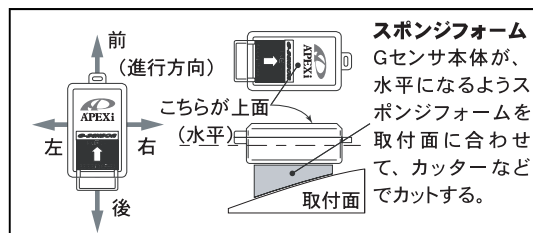

パーツリスト

本製品を取付ける前に、必ずパーツリストを確認し異品や欠品がないことを確認してから作業してください。万一パーツリストと相違がある場合には、裏面に記載のお問い合わせ先までご連絡ください。

1. Gセンサー	2. スポンジフォーム	3. 両面テープ	4. シリアルシール	5. 取扱説明書
	 W26×H20×D46	 W26×D46	 GSEN 010-00000	 本書 (保証書付)
1個	1個	2枚	1枚	1枚

取付け方法と注意

本製品は、レブ/スピードメータ(商品コード 405-A012)のオプションパーツです。それ以外の用途での動作は一切保証できません。

Gセンサーを取付けた際や、Gセンサーの取付け位置を変更した際は、必ず「Gセンサーの0点調整」を行ってください。「Gセンサーの0点調整」の方法は、レブ/スピードメータの取扱説明書を参照してください。

■Gセンサーの取付け位置

下図を参考にGセンサー取付け位置を決め、付属の両面テープを使用してGセンサーを固定してください。

●正しい取付け位置

●誤った取付け位置

エアコン吹出口などの高温になる場所、水がかかる場所、直射日光にあたる場所には取付けないでください。
本製品を落下させたり強いショックを与えないでください。
本製品に異音・異臭などの異常が生じた場合には、本製品の使用をすみやかに中止してください。

■RSM本体との取付け

右図を参考にGセンサーとRSMを取付けてください。

コネクタを取付けの際は、コネクタの向きに十分注意し、無理な力を加えないようにしてください。