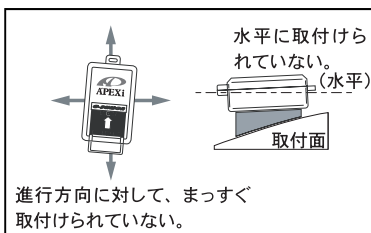

パーツリスト

本製品を取付ける前に、必ずパーツリストを確認し異品や欠品がないことを確認してから作業してください。万一パーツリストと相違がある場合には、裏面に記載のお問い合わせ先までご連絡ください。

1. Gセンサー	2. スポンジフォーム	3. 両面テープ	4. シリアルシール	5. 取扱説明書
	 W26×H20×D46	 W26×D46	 GSEN 010-00000	 本書 (保証書付)
1個	1個	2枚	1枚	1枚

取付け方法と注意

本製品は、レブ/スピードメータ(商品コード 405-A012)のオプションパーツです。それ以外の用途での動作は一切保証できません。

Gセンサーを取付けた際や、Gセンサーの取付け位置を変更した際は、必ず「Gセンサーの0点調整」を行ってください。「Gセンサーの0点調整」の方法は、レブ/スピードメータの取扱説明書を参照してください。

■Gセンサーの取付け位置

下図を参考にGセンサー取付け位置を決め、付属の両面テープを使用してGセンサーを固定してください。

●正しい取付け位置

●誤った取付け位置

エアコン吹出口などの高温になる場所、水がかかる場所、直射日光にあたる場所には取付けないでください。
本製品を落下させたり強いショックを与えないでください。
本製品に異音・異臭などの異常が生じた場合には、本製品の使用をすみやかに中止してください。

■RSM本体との取付け

右図を参考にGセンサーとRSMを取付けてください。

コネクタを取付けの際は、コネクタの向きに十分注意し、無理な力を加えないようにしてください。